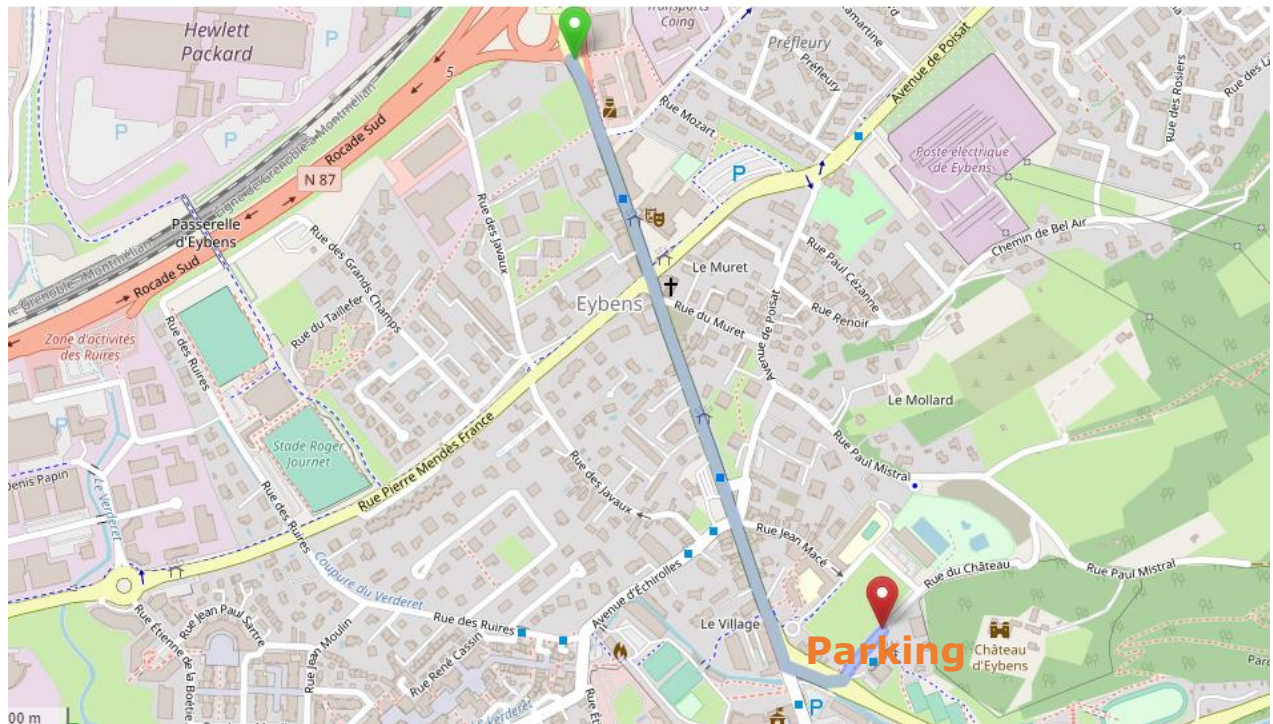

Accès : Itinéraire fléché depuis la sortie n° 5 sur la rocade sud

GPS : 45° 08' 57,61 – 05° 45' 14,61

Parking : Rue du château (parking Piscine), 300m à pied du greffe

 Attention aux travaux à partir de la piscine 

Plan d'accès

L'accès sera fléché depuis la sortie de la rocade sud

Se garer sur le parking de la piscine

Monter jusqu'au greffe à pied